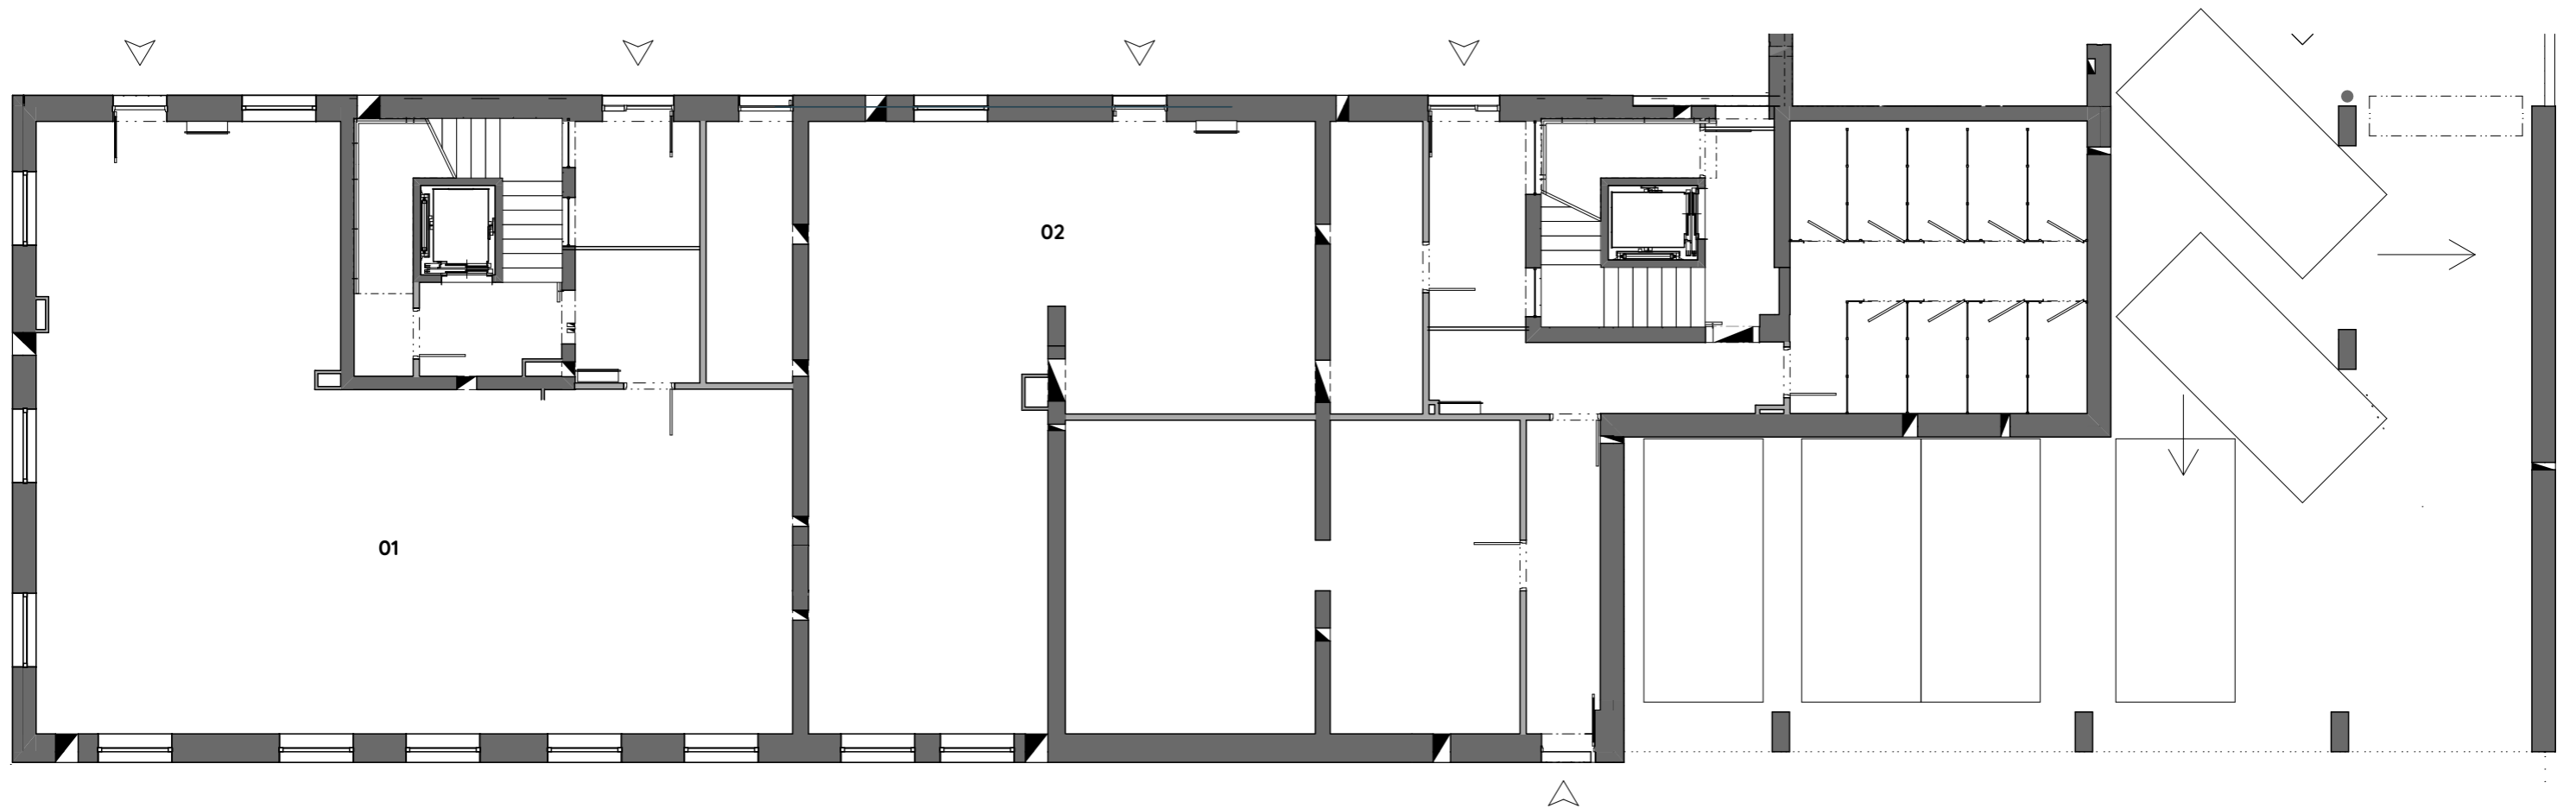

Pôdorys 1 NP.

Blok B

OBCHODNÝ PRIESTOR 1

1. Nadzemné podlažie

01 Priestor	139,10 m ²
02 Priestor	73,40 m ²
Spolu	212,50 m²