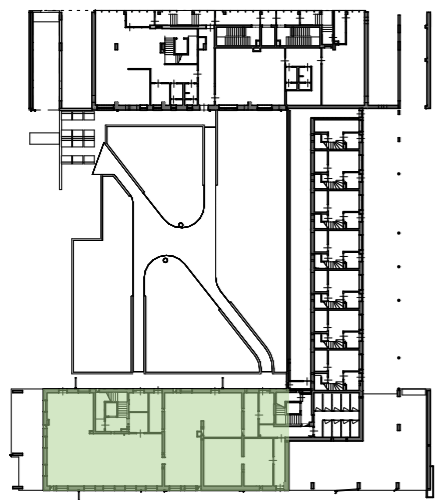

Pôdorys 1 NP.

Blok B

OBCHODNÝ PRIESTOR 1

1. Nadzemné podlažie

01 Priestor	139,10 m ²
02 Priestor	73,40 m ²
Spolu	212,50 m²